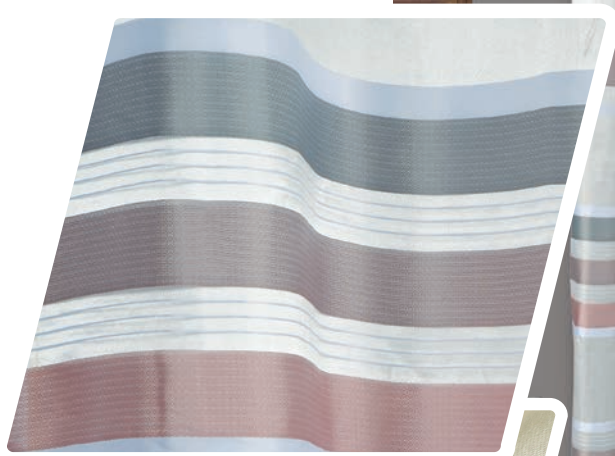

Alto: 2.10 m

Luciana Coral

Organza con detalles en Jacquard

Aro Metálico

Hoja Doble

Tela posterior Satín Perla

Mara Rosa

Tipo lino traslúcido - Diseño bordado