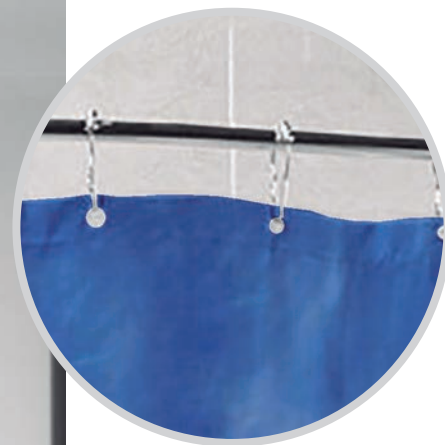

Arena

Perla

Caribe

Ancho:
1.80 m
Alto:
1.75 m

Con teflón

Hoja Sencilla

Aro Plástico

- 1 Cortina de Baño sencilla.
- Tela: Microfibra súper suave con Teflón.