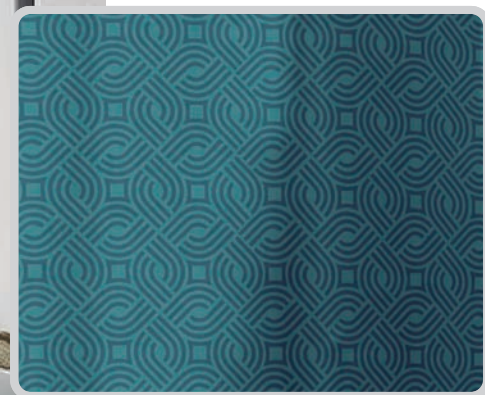

Con teflón

Hoja Sencilla

Aro Plástico