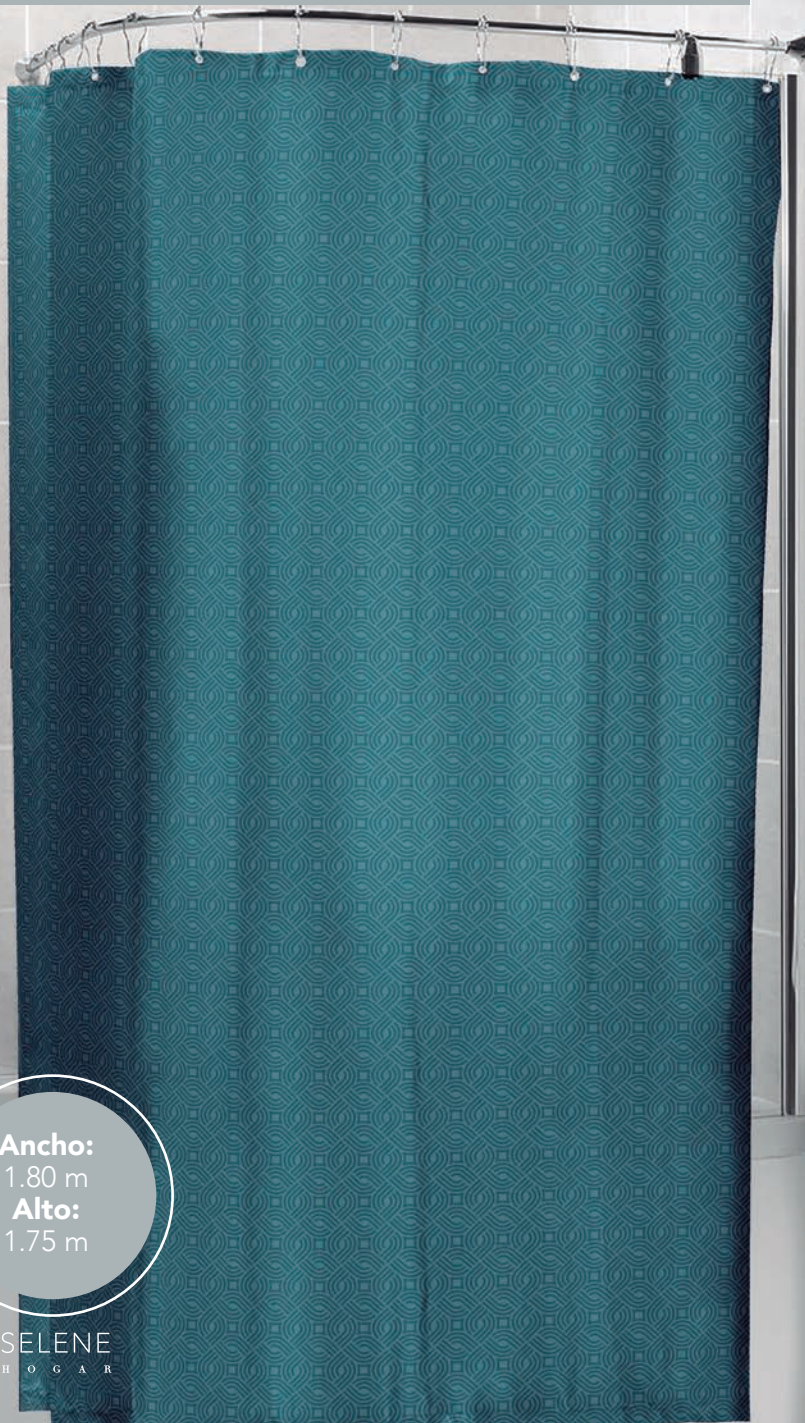

Cortina de Baño Moka

Con teflón

Hoja Sencilla

Aro Plástico

- 1 Cortina de Baño sencilla.
- Tela: Microfibra súper suave con Teflón.

Ancho:
1.80 m
Alto:
1.75 m

Estefanía Jade

Ancho:
1.80 m
Alto:
1.75 m