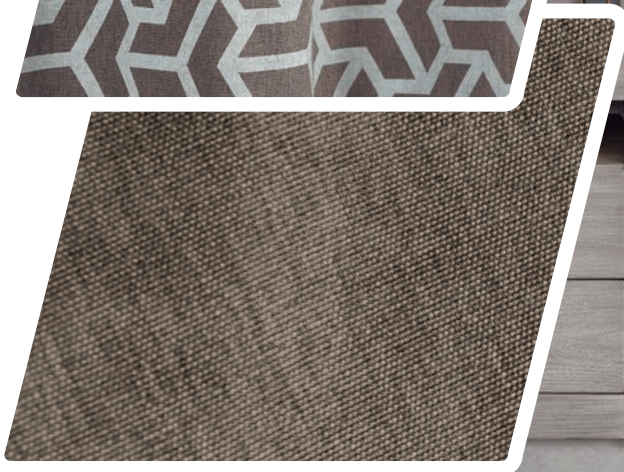

Aro Metálico

Hoja Sencilla

Reduce el ruido