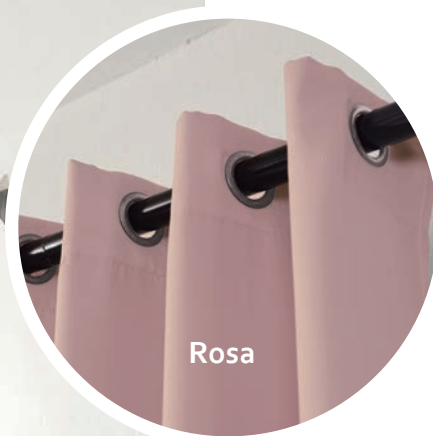

Sombra

Oscuridad

Blackout

- 2 Cortinas Hoja Sencilla
- 2 Bandas Sujetadoras

Ancho: 2.60 m

Alto: 2.25 m

Rosa

Negro