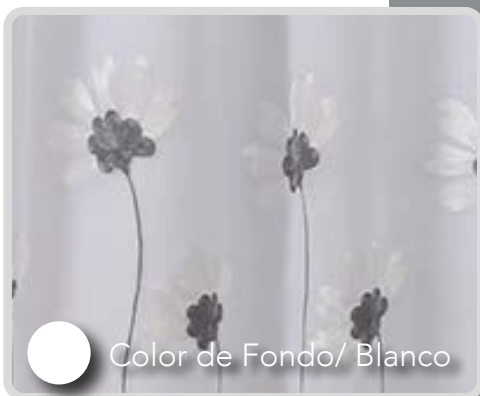

Mara Plata

- 2 Cortinas Dobles
- 2 Bandas Sujetadoras
- Tela Frontal: Tipo Lino Bordado
- Tela Posterior: Satín

Ancho:
1.40 m
Alto:
2.25 m