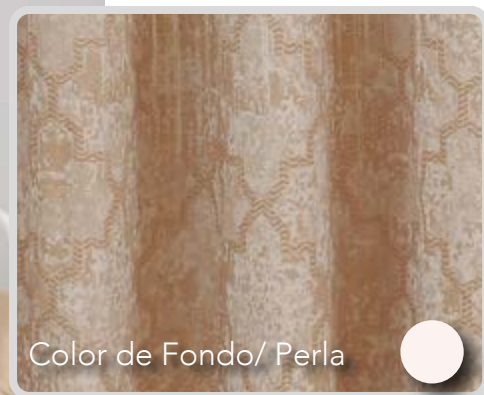

Lety Moka

Color de Fondo/ Perla

- 2 Cortinas Dobles
- 2 Bandas Sujetadoras
- Tela Frontal: Tipo Lino con Jacquard
- Tela Posterior: Satín

Ancho:
1.40 m
Alto:
2.25 m

Rocío Kaki

Ancho:
1.40 m
Alto:
2.25 m

- 2 Cortinas Dobles
- 2 Bandas Sujetadoras
- Tela Frontal: Tipo Lino con Jacquard
- Tela Posterior: Satín