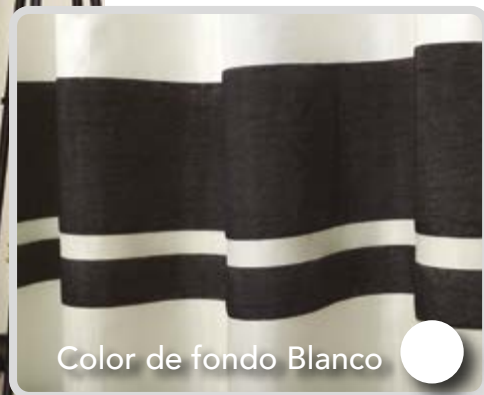

Color de fondo Blanco

- 2 Cortinas Hoja Doble
- 2 Bandas Sujetadoras
- Tela: Jacquard Organza
- Tela Posterior: Satín

SELENE
HOGAR

/SELENEOFICIALMX
WWW.SELENE.COM.MX