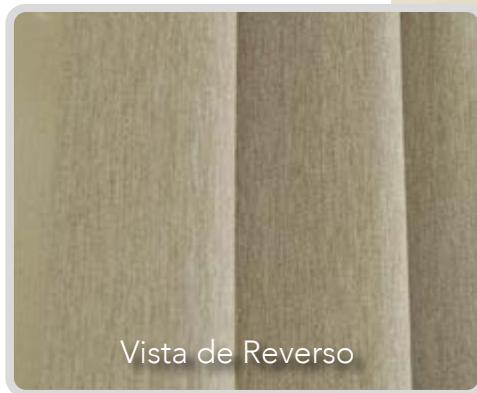

- 2 Cortinas Doble Vista
- 2 Bandas Sujetadoras
- Tela: Jacquard Tipo Lino

Ancho:
1.40 m
Alto:
2.25 m

Melina Plata

Ancho:
1.40 m
Alto:
2.25 m

- 2 Cortinas Doble Vista
- 2 Bandas Sujetadoras
- Tela: Jacquard