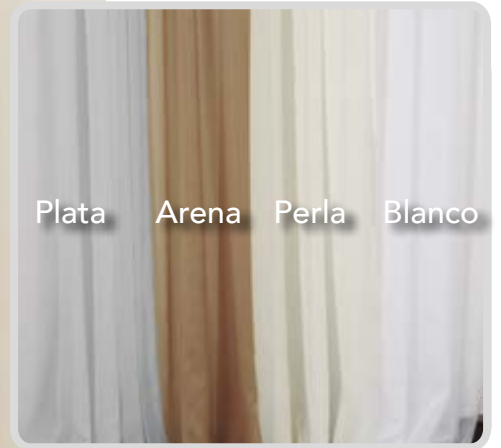

Tergales

Ancho:
1.40 m
Alto:
2.25 m

- 2 Cortinas Hoja Sencilla
- 2 Bandas Sujetadoras
- Tela: 100% Tergal Francés