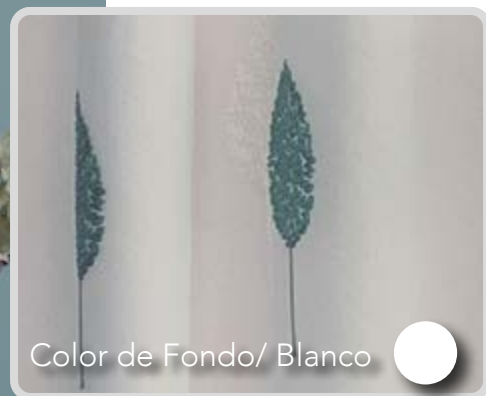

Ivonne Plata

- 2 Cortinas Dobles
- 2 Bandas Sujetadoras
- Tela Frontal: Tipo Lino Bordado
- Tela Posterior: Satín

Ancho:
1.40 m
Alto:
2.25 m

Ivonne Azul

Ancho:
1.40 m
Alto:
2.25 m

- 2 Cortinas Dobles
- 2 Bandas Sujetadoras
- Tela Frontal: Tipo Lino Bordado
- Tela Posterior: Satín