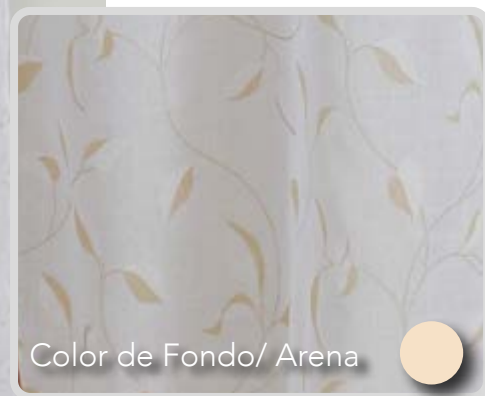

SELENE

H O G A R

COLECCIÓN 2023

SÍGUENOS EN:

/SELENEOFICIALMX
WWW.SELENE.COM.MX

Lina Kaki

Ancho:
1.40 m
Alto:
2.25 m

- 2 Cortinas Dobles
- 2 Bandas Sujetadoras
- Tela Frontal: Tipo Lino Estampado
- Tela Posterior: Tergal

Lina Plata

Color de Fondo/ Plata

- 2 Cortinas Dobles
- 2 Bandas Sujetadoras
- Tela Frontal: Tipo Lino Estampado
- Tela Posterior: Tergal

Ancho:
1.40 m
Alto:
2.25 m

Olivia

Ancho:
1.40 m
Alto:
2.25 m

- 2 Cortinas Dobles
- 2 Bandas Sujetadoras
- Tela Frontal: Tipo Lino Estampado
- Tela Posterior: Satín