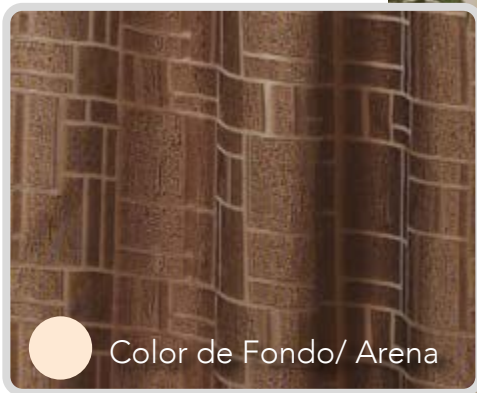

Alejandría Kaki

- 2 Cortinas Dobles
- 2 Bandas Sujetadoras
- Tela Frontal: Jacquard Devore
- Tela Posterior: Satín