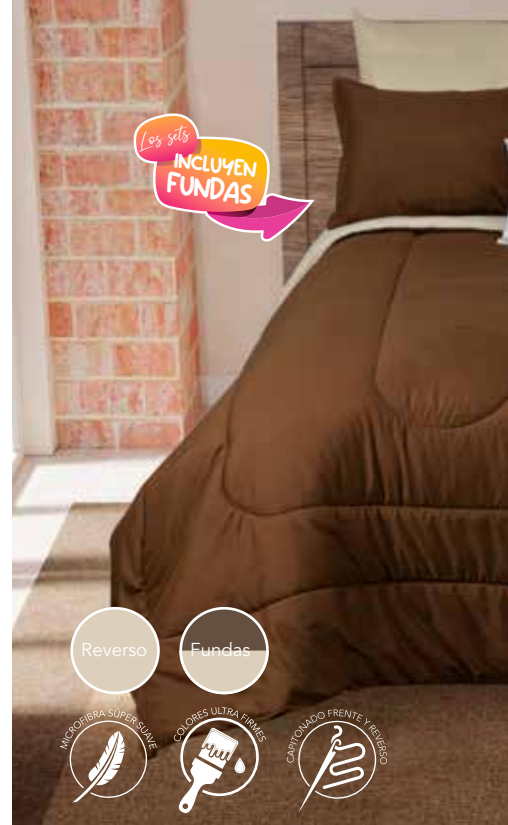

Luz Gris

Colección Luz

EDREDÓN DOBLE VISTA

El set incluye:

		Funda para almohada
IND	1 de 1.65m x 2.30m	1
MAT	1 de 2.10m x 2.30m	2
KS	1 de 2.65m x 2.30m	2

• Los colores aquí mostrados pueden variar.