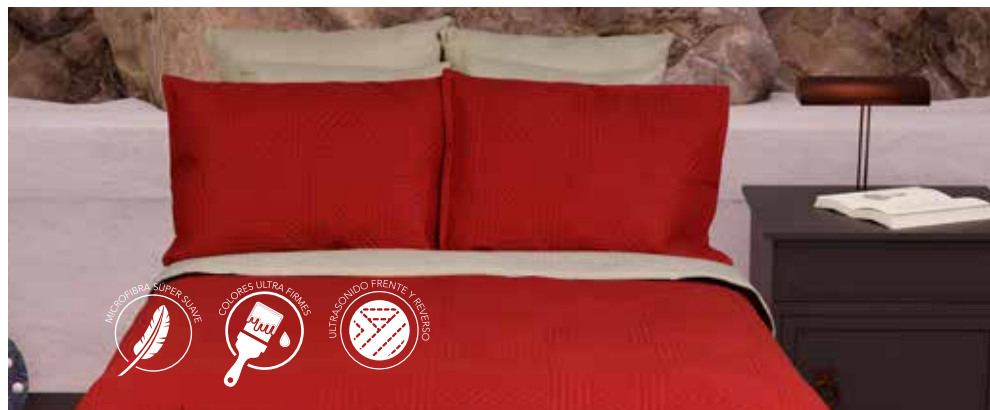

Luz Vino

Reverso

Fundas

**CUBRECAMA**  
DOBLE VISTA

El set incluye:

<b>IND</b>	1 de 2.00m x 2.40m	1
<b>MAT</b>	1 de 2.50m x 2.40m	2
<b>KS</b>	1 de 3.00m x 2.40m	2

Funda para almohada

• Set de sábanas y cojinería se vende por separado. (Pág. 50-51)