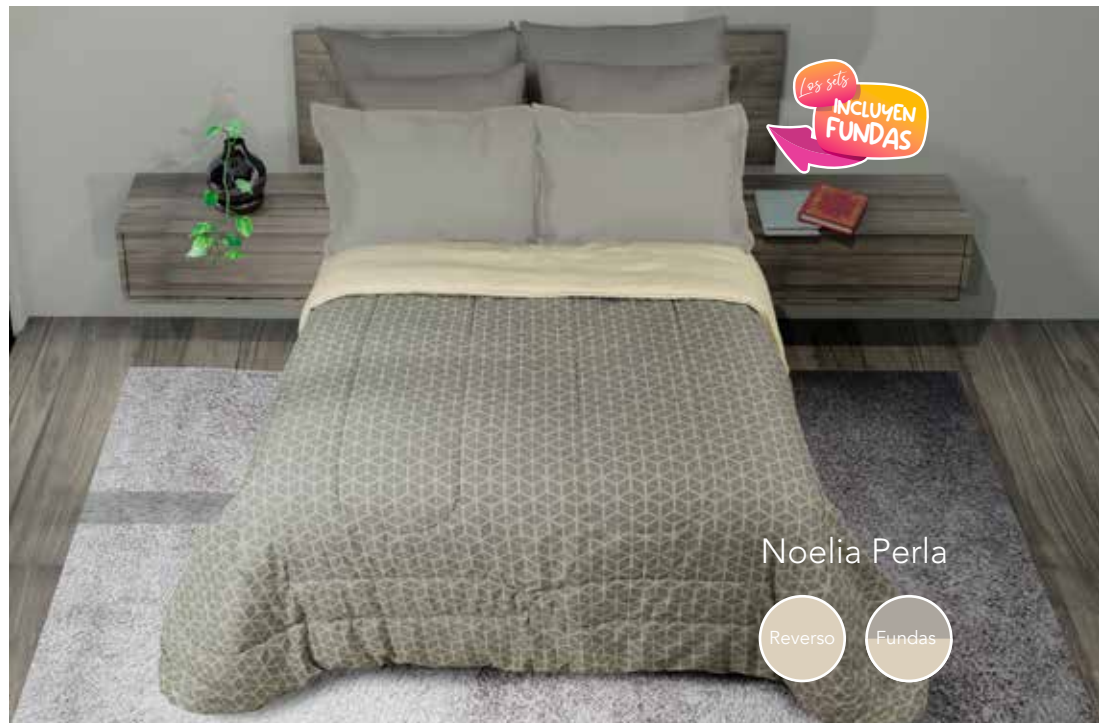

Noelia Perla

Los sets
INCLUYEN
FUNDAS

• Set de sábanas y cojinería se vende por separado. (Pág. 50-51)