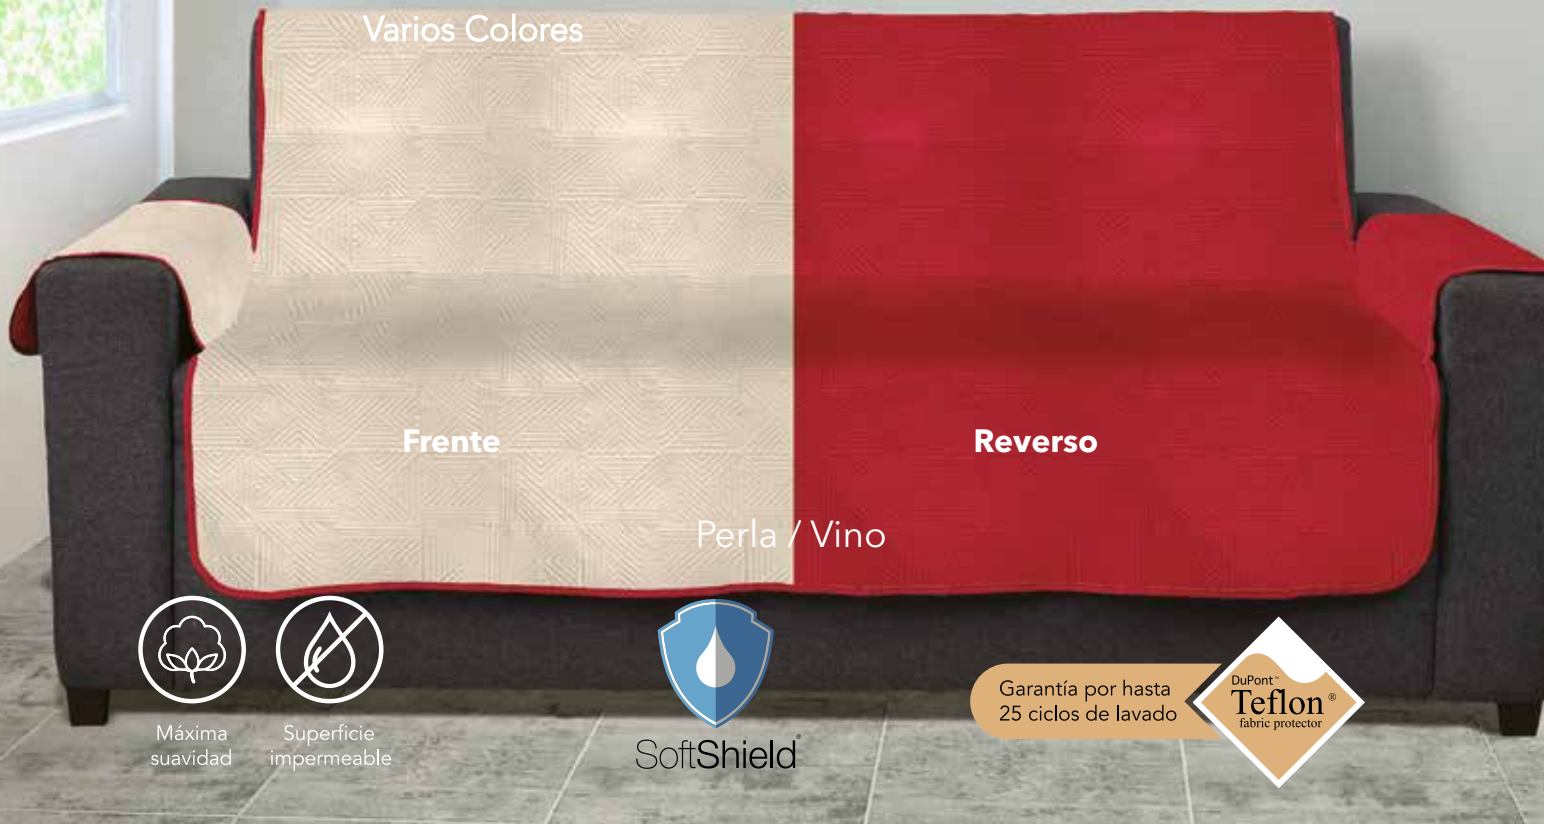

# Cubresalas

Varios Colores

Máxima suavidad

Superficie impermeable

SoftShield®

Garantía por hasta 25 ciclos de lavado

El set incluye:

**Cubresala doble vista**