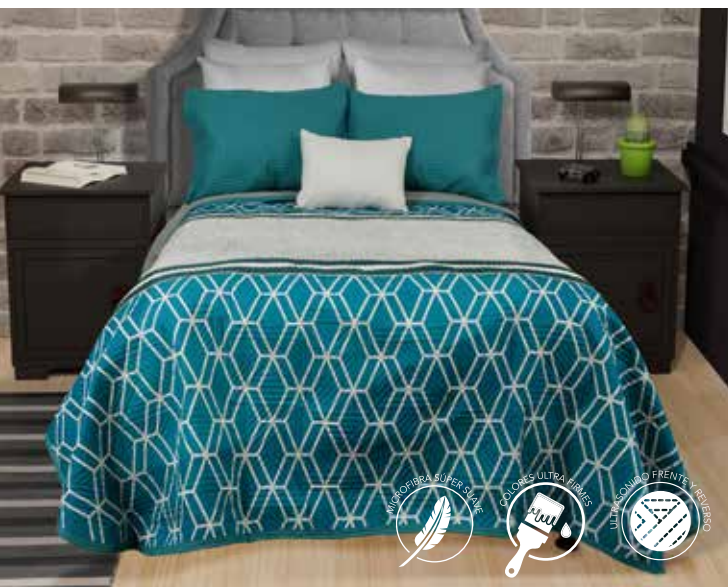

OMARA

JADE

El set incluye:

EDREDÓN DOBLE VISTA	IND	1 de 1.65m x 2.30m	1	Funda para almohada
	MAT	1 de 2.10m x 2.30m	2	
	KS	1 de 2.65m x 2.30m	2	
CUBRECAMA DOBLE VISTA	IND	1 de 2.00m x 2.40m	1	Funda para almohada
	MAT	1 de 2.50m x 2.40m	2	
	KS	1 de 3.00m x 2.40m	2	

• Set de sábanas y cojinería se vende por separado. (Pág. 50-51)