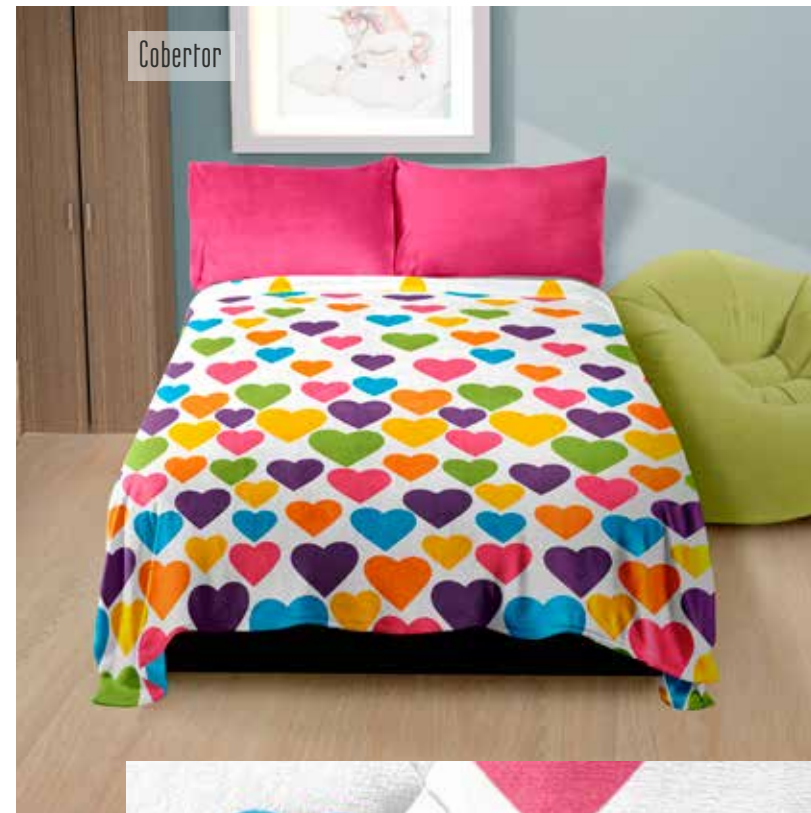

Edredón

REVERSO BORREGA

Cobertor

LENA ROSA

EDREDÓN

De invierno Bunny Soft™
doble vista capitonado

Mat: 1 Edredón de 1.80 m x 2.25 m

COBERTOR

Ligero Bunny Soft™
una vista

Viaj: 1 Cobertor de 1.10 m x 1.80 m

Mat: 1 Cobertor de 1.80 m x 2.20 m

*Sábanas y complementos se venden por separado (Pág. 70)