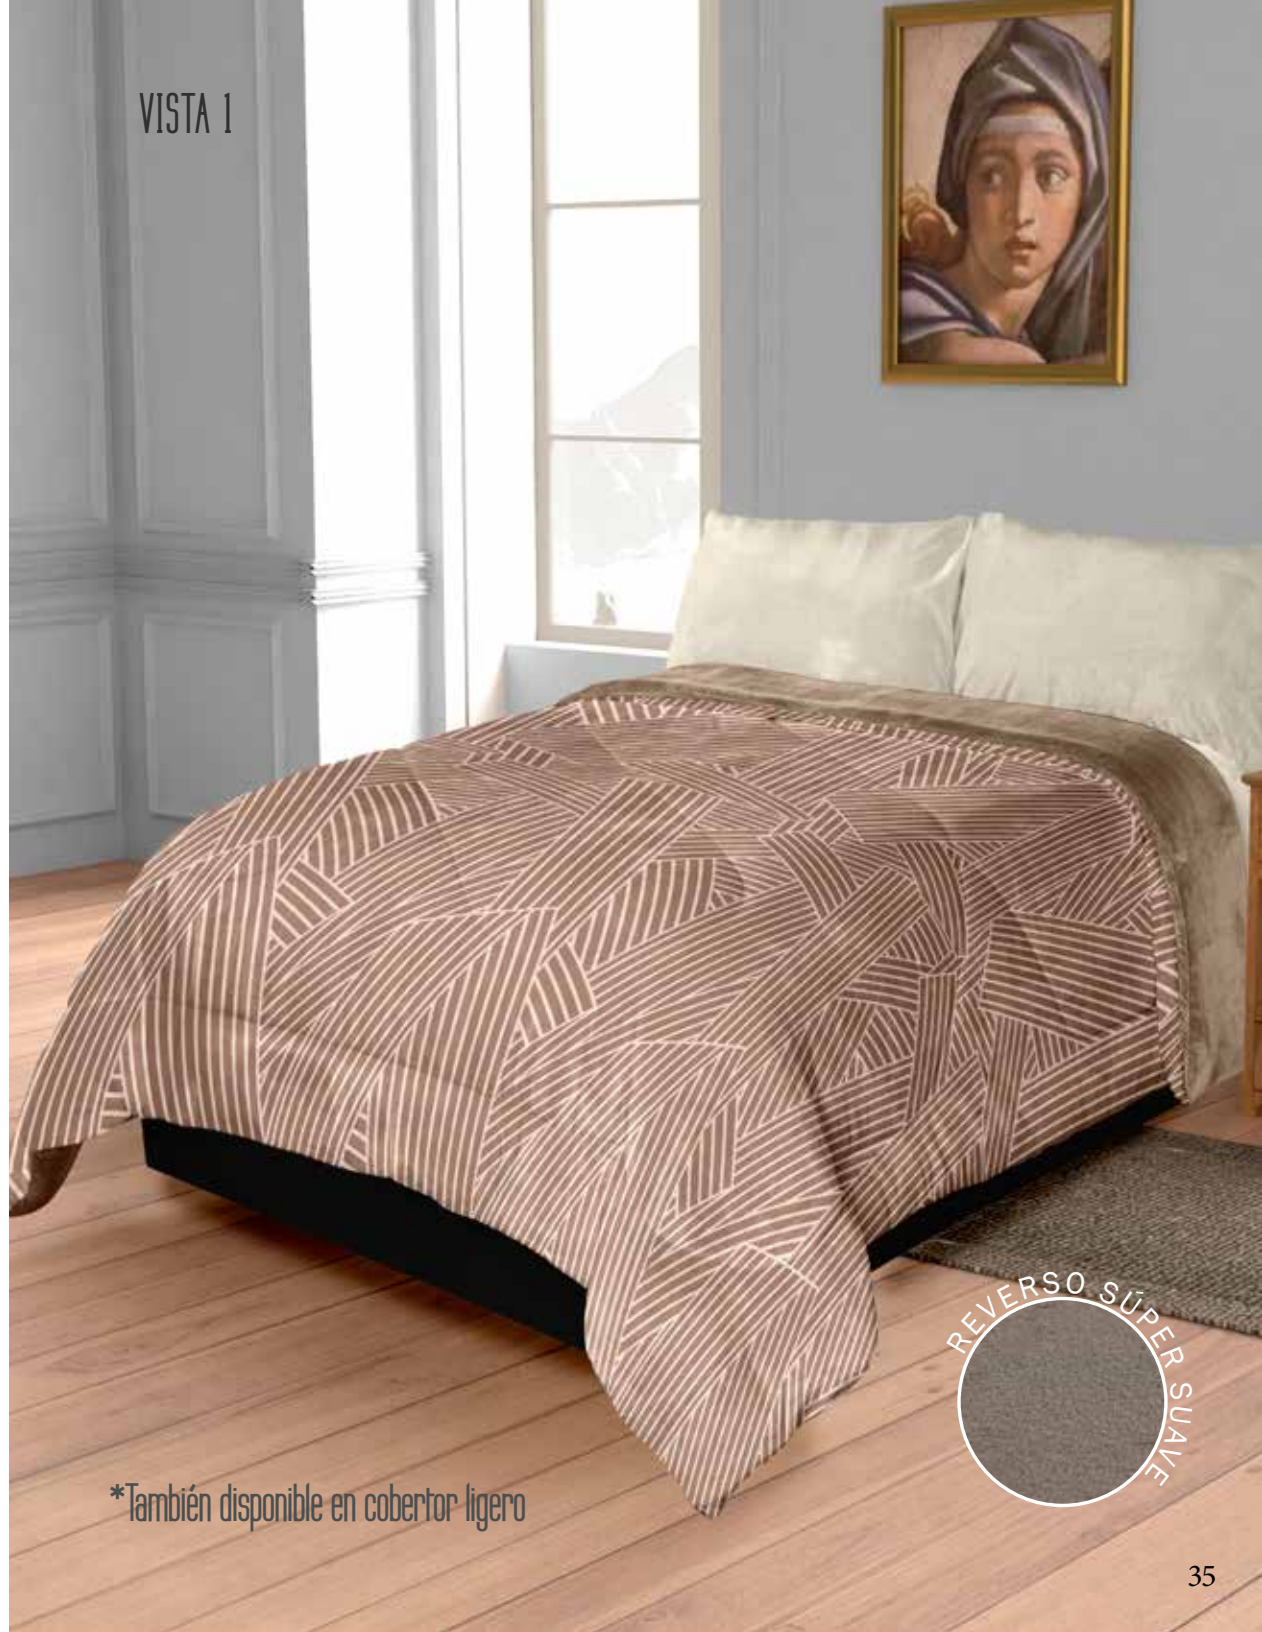

COBERTOR

Ligero Bunny Soft™
una vista

Viaj: 1 Cobertor de 1.10 m x 1.80 m
Mat: 1 Cobertor de 1.80 m x 2.20 m
KS: 1 Cobertor de 2.40 m x 2.20 m

*Sábanas y complementos se venden por separado (Pág. 70)

VISTA 1