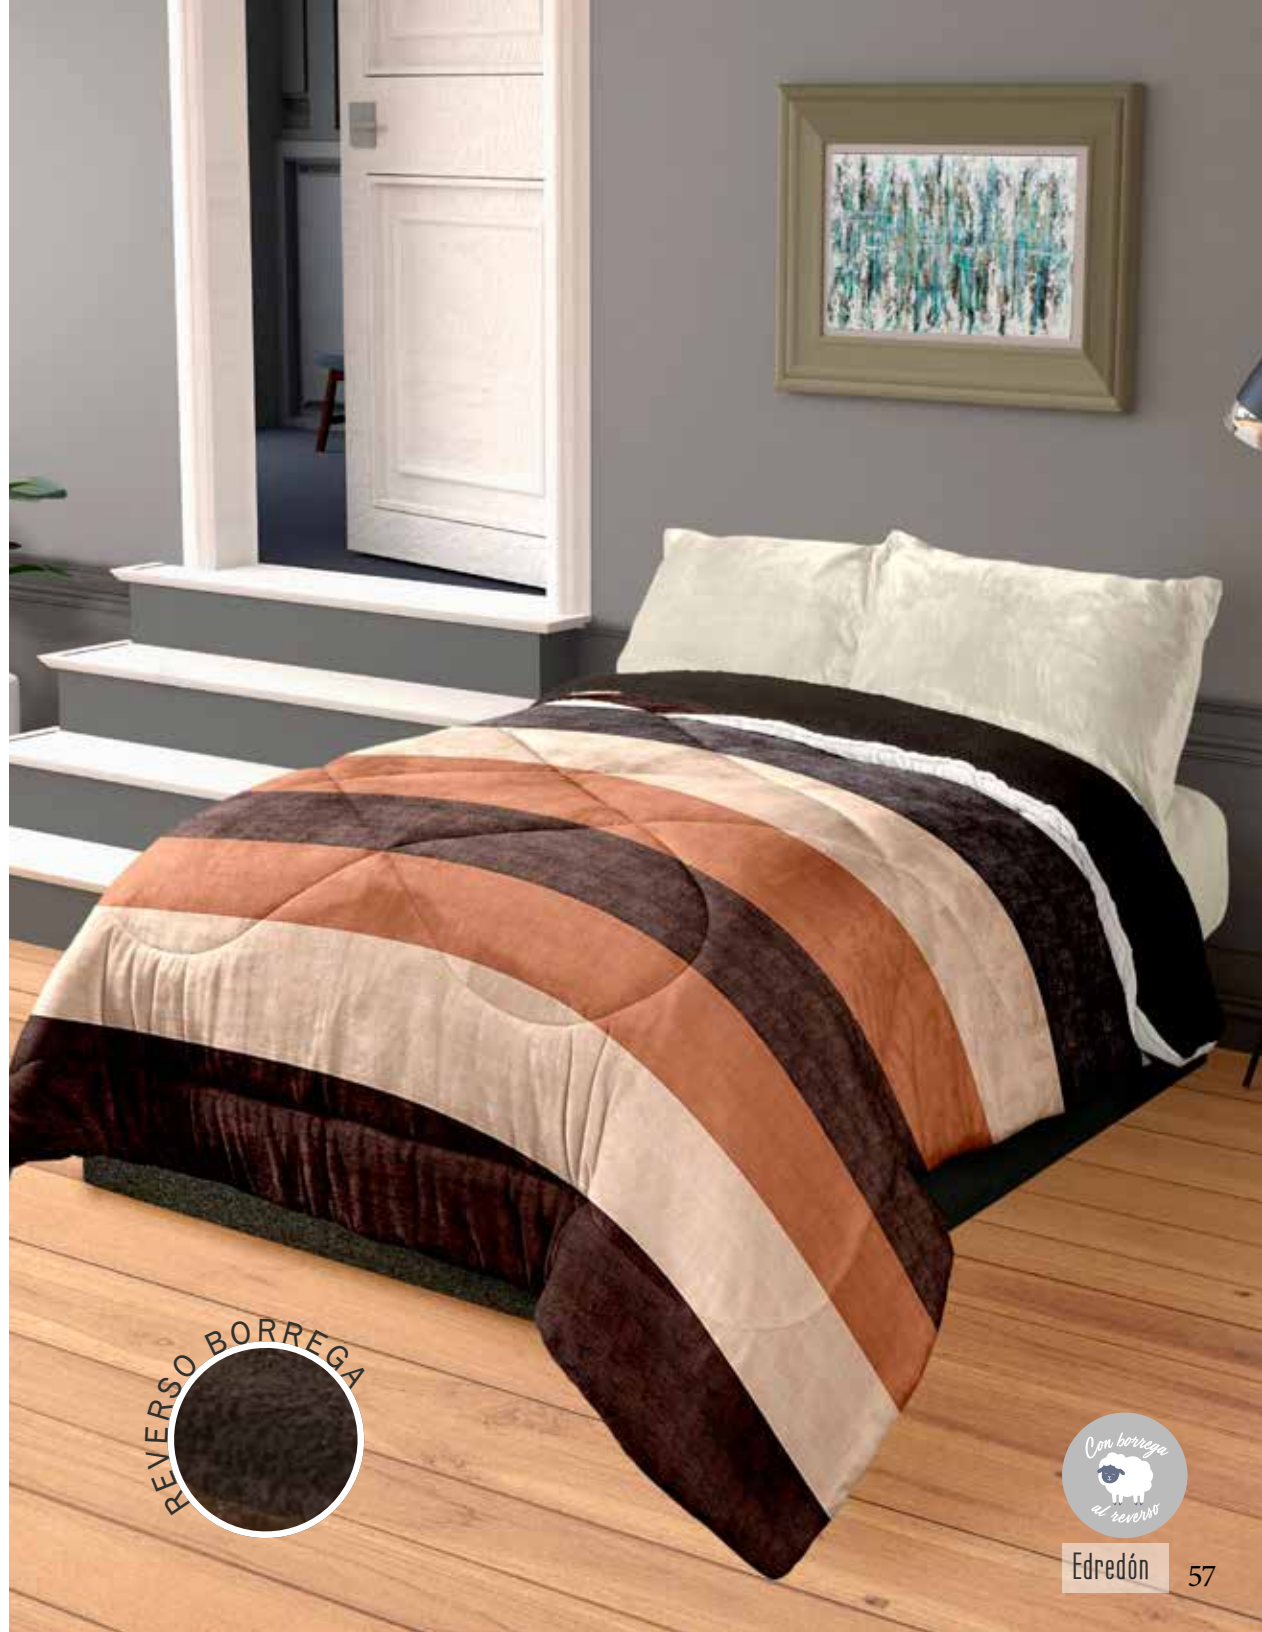

REVERSO BORREGA

Edredón