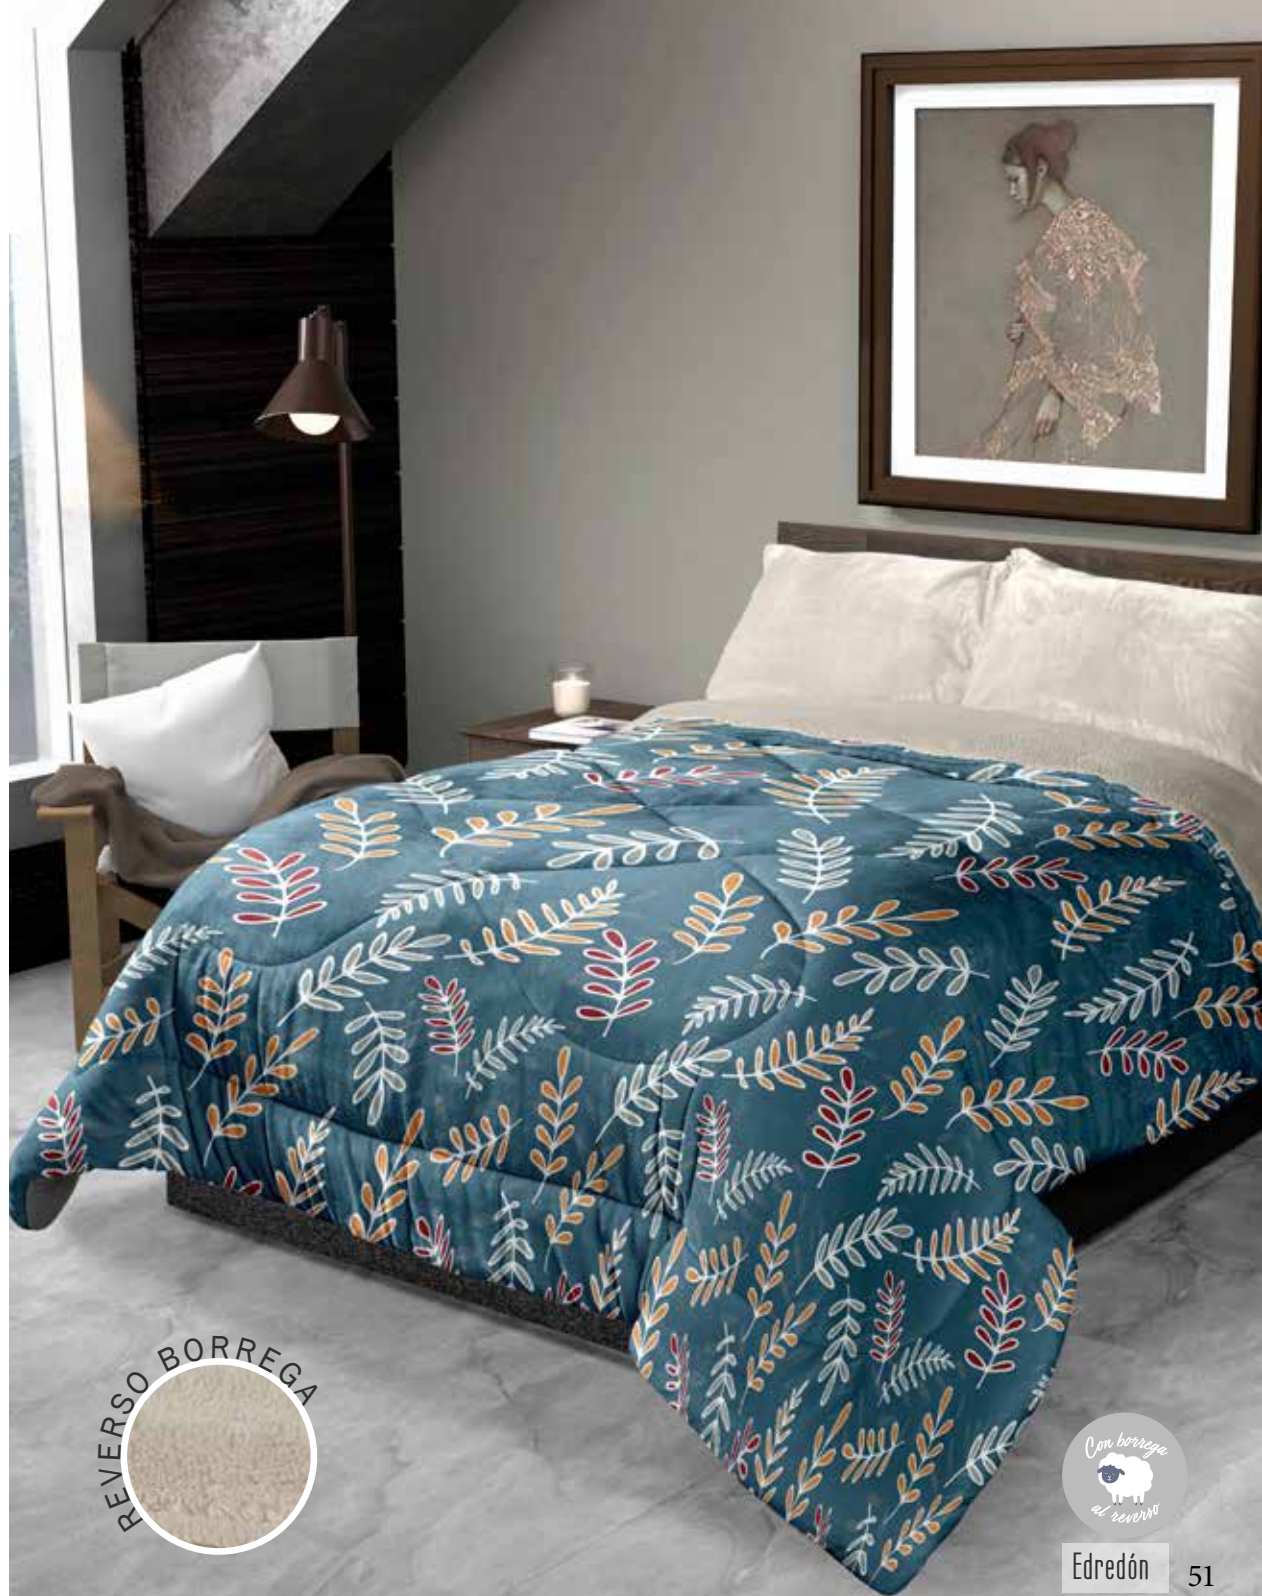

Ligero Bunny Soft™
una vista

Viaj: 1 Cobertor de 1.10 m x 1.80 m
Mat: 1 Cobertor de 1.80 m x 2.20 m
KS: 1 Cobertor de 2.40 m x 2.20 m

*Sábanas y complementos se venden por separado (Pág. 70)

Edredón

REVERSO BORREGA