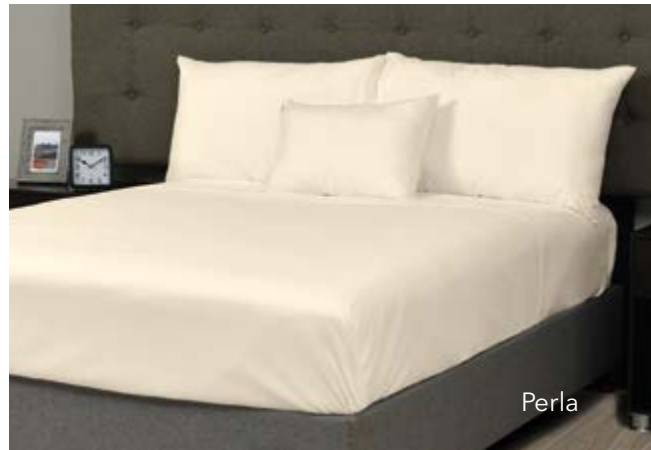

KS 1 de 2.65m x 2.30m 2

Fundas doble vista Oxford/Menta
Reverso Oxford
Cojín Oxford

Microfibra súper suave
Frente y Reverso

Edredón relleno
Capitonado

SÁBANAS MILÁN

Varios Colores

El set de sábanas incluye: