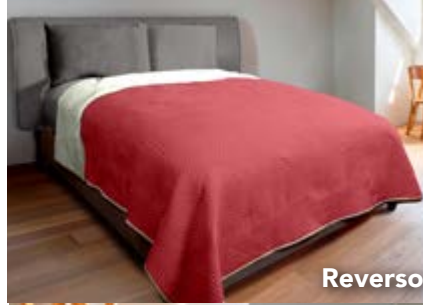

1 Cubrecaama de 2.15m x 2.35m

King Size:

1 Cubrecaama de 2.65m x 2.35m

Frente Microfibra súper suave

Reverso Bunny Soft

Ultrasonido ambos lados

Sabáνας Milán, Pag. 51

Tela frontal