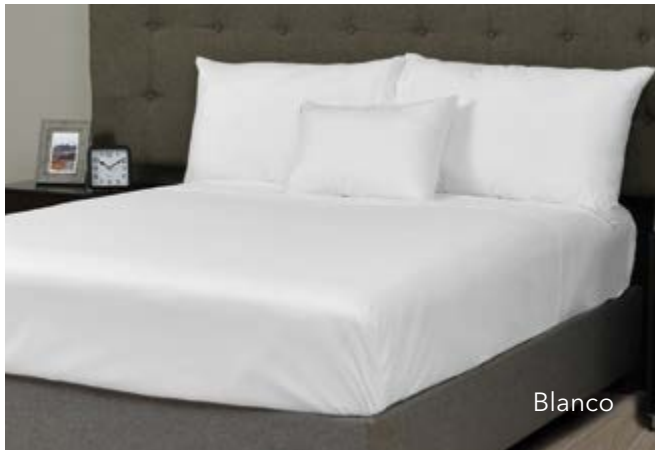

KS 1 de 2.65m x 2.30m 2

Fundas doble vista Oxford/Menta
Reverso Oxford
Cojín Oxford

Microfibra súper suave
Frente y Reverso

Edredón relleno
Capitonado

SÁBANAS MILÁN

Varios Colores

El set de sábanas incluye: