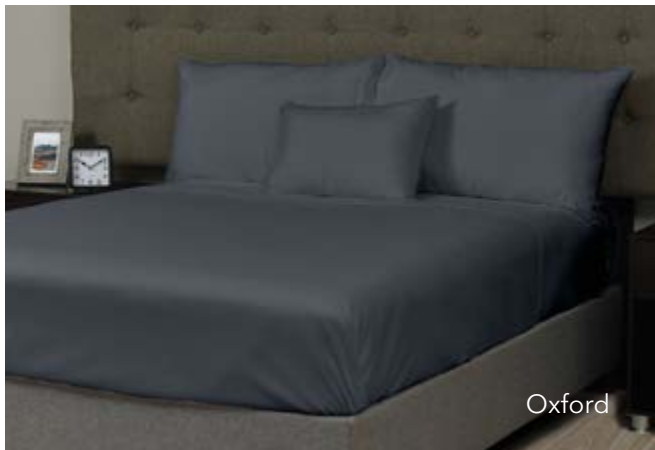

KS 1 de 2.65m x 2.30m 2

Fundas doble vista Oxford/Menta
Reverso Oxford
Cojín Oxford

Microfibra súper suave
Frente y Reverso

Edredón relleno
Capitonado

SÁBANAS MILÁN

Varios Colores

El set de sábanas incluye: