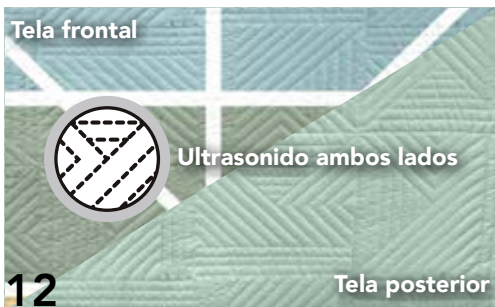

1 Cubrecaama de 2.15m x 2.35m

King Size:

1 Cubrecaama de 2.65m x 2.35m

**Frente Microfibra
súper suave**

Reverso Bunny Soft

Ultrasonido ambos lados

Sabáνας Milán, Pag. 51

Cubrecaama doble vista